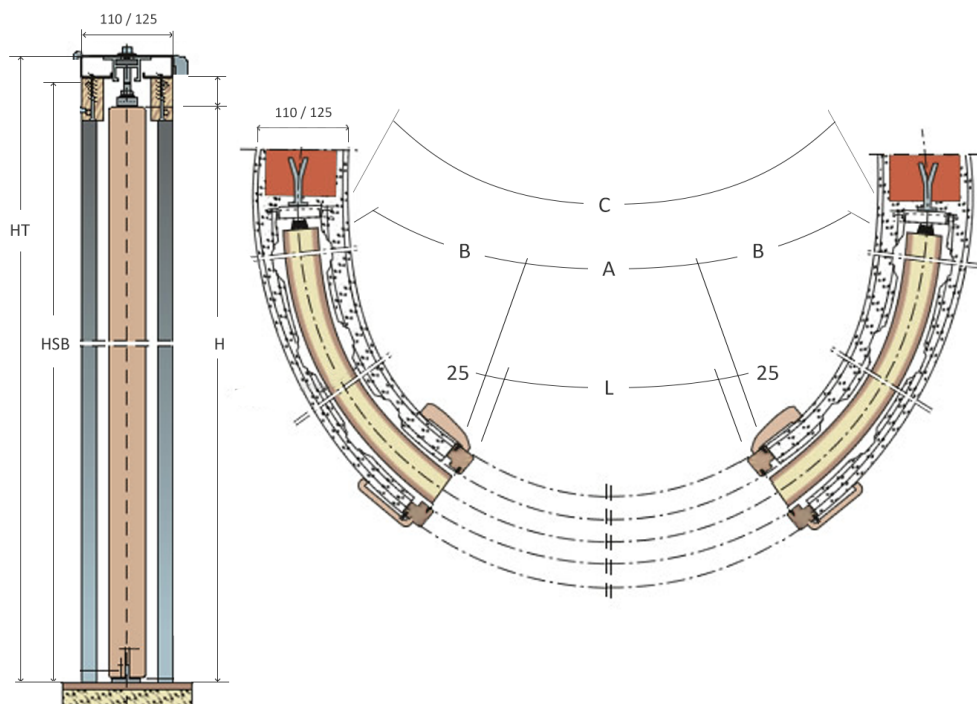

# Arcobaleno doppio

Scheda tecnica versione intonaco e cartongesso

Controtelai per porte a scomparsa

Codice prodotto	Luce di passaggio L x H	Luce di passaggio LI x HI	A	B	C	HSB	HT
GHA005	1200 x 2100				2480		2190
GHA015	1400 x 2100				2880		2190
GHA025	1600 x 2100				3280		2190
GHA035	1800 x 2100				3680		2190
GHA045	2000 x 2100				4080		2190

ATTENZIONE: Non applicare porte con spessore totale diverso da quello indicato in tabella

PROFILO PORTA IN LEGNO CON MURATURA 110 mm.

PROFILO PORTA IN LEGNO CON MURATURA 125 mm.