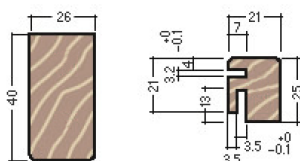

# Arcobaleno doppio

Scheda tecnica versione intonaco e cartongesso

Controtelai per porte a scomparsa

Codice prodotto	Luce di passaggio L x H	Luce di passaggio LI x HI	A	B	C	HSB	HT
GHA005	1200 x 2100				2480		2190
GHA015	1400 x 2100				2880		2190
GHA025	1600 x 2100				3280		2190
GHA035	1800 x 2100				3680		2190
GHA045	2000 x 2100				4080		2190

ATTENZIONE: Non applicare porte con spessore totale diverso da quello indicato in tabella

PROFILO PORTA IN LEGNO CON MURATURA 110 mm.

PROFILO PORTA IN LEGNO CON MURATURA 125 mm.