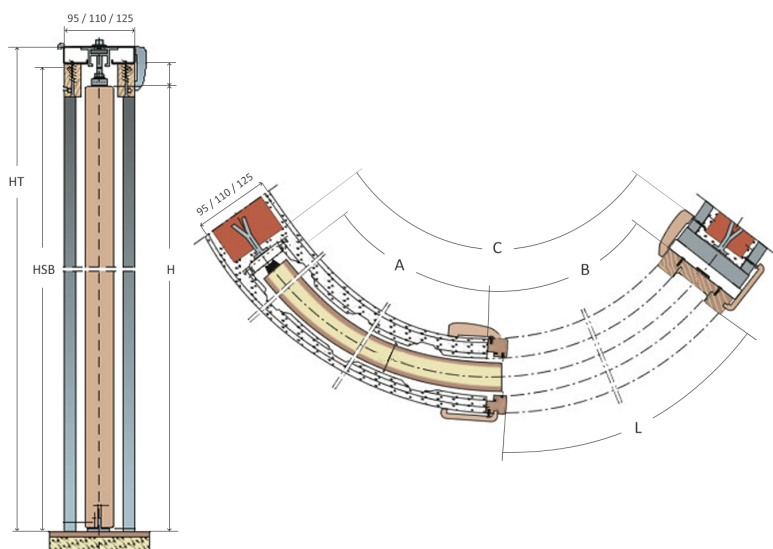

Arcobaleno singolo

Scheda tecnica versione intonaco e cartongesso

Controtelai per porte a scomparsa

Codice prodotto	Luce di passaggio L x H	Luce di passaggio LI x HI	A	B	C	HSB	HT
GHA060	600 x 2100	615 x 2110	650	600	1300	2140	2190
GHA060B	600 x 2000	615 x 2010	650	600	1300	2040	2090
GHA070	700 x 2100	715 x 2110	750	700	1500	2140	2190
GHA070B	700 x 2000	715 x 2010	750	700	1500	2040	2090
GHA080	800 x 2100	815 x 2110	850	800	1700	2140	2190
GHA080B	800 x 2000	815 x 2010	850	800	1700	2040	2090
GHA090	900 x 2100	915 x 2110	950	900	1900	2140	2190
GHA090B	900 x 2000	915 x 2010	950	900	1900	2040	2090
GHA100	1000 x 2100	1015 x 2110	1050	1000	2100	2140	2190
GHA100B	1000 x 2000	1015 x 2010	1050	1000	2100	2040	2090

ATTENZIONE: Non applicare porte con spessore totale diverso da quello indicato in tabella

PROFILO PORTA IN LEGNO CON MURATURA 110 mm.

PROFILO PORTA IN LEGNO CON MURATURA 125 mm.