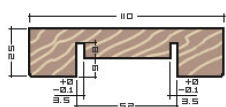

Arcobaleno singolo

Scheda tecnica versione intonaco e cartongesso

Controtelai per porte a scomparsa

Codice prodotto	Luce di passaggio L x H	Luce di passaggio LI x HI	A	B	C	HSB	HT
GHA060	600 x 2100	615 x 2110	650	600	1300	2140	2190
GHA060B	600 x 2000	615 x 2010	650	600	1300	2040	2090
GHA070	700 x 2100	715 x 2110	750	700	1500	2140	2190
GHA070B	700 x 2000	715 x 2010	750	700	1500	2040	2090
GHA080	800 x 2100	815 x 2110	850	800	1700	2140	2190
GHA080B	800 x 2000	815 x 2010	850	800	1700	2040	2090
GHA090	900 x 2100	915 x 2110	950	900	1900	2140	2190
GHA090B	900 x 2000	915 x 2010	950	900	1900	2040	2090
GHA100	1000 x 2100	1015 x 2110	1050	1000	2100	2140	2190
GHA100B	1000 x 2000	1015 x 2010	1050	1000	2100	2040	2090

ATTENZIONE: Non applicare porte con spessore totale diverso da quello indicato in tabella

PROFILO PORTA IN LEGNO CON MURATURA 110 mm.

PROFILO PORTA IN LEGNO CON MURATURA 125 mm.