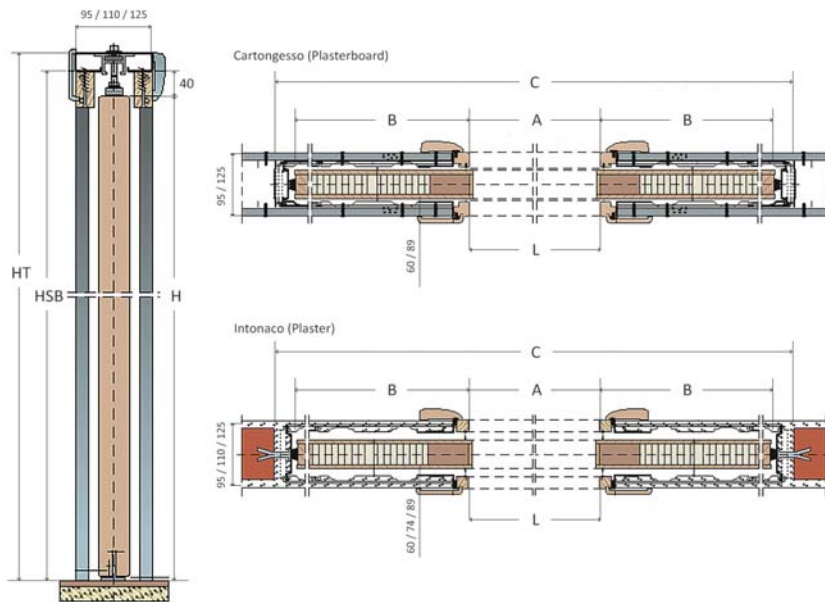

# Doppio bilaterale

Scheda tecnica versione intonaco e cartongesso

Controtelai per porte a scomparsa

Codice prodotto	Luce di passaggio L x H	Luce di passaggio LI x HI	A	B	C	HSB	HT
GH005	1200x2100	615x2110	1250	620	2540	2140	2190
GH005B	1200x2000	615x2010	1250	620	2540	2040	2090
GH015	1400x2100	715x2110	1450	720	2940	2140	2190
GH015B	1400x2000	715x2010	1450	720	2940	2040	2090
GH025	1600x2100	815x2110	1650	820	3340	2140	2190
GH025B	1600x2000	815x2010	1650	820	3340	2040	2090
GH035	1800x2100	915x2110	1850	920	3740	2140	2190
GH035B	1800x2000	915x2010	1850	920	3740	2040	2090
GH045	2000x2100	1015x2110	2050	1020	4140	2140	2190
GH045B	2000x2000	1015x2010	2050	1020	4140	2040	2090
GH055	2200x2100	1115x2110	2250	1120	4540	2140	2190
GH055B	2200x2000	1115x2010	2250	1120	4540	2040	2090
GH065	2400x2100	1215x2110	2450	1220	4940	2140	2190
GH065B	2400x2000	1215x2010	2450	1220	4940	2040	2090
GH075	2600x2100	1315x2110	2650	1320	5340	2140	2190
GH075B	2600x2000	1315x2010	2650	1320	5340	2040	2090
GH085	2800x2100	1415x2110	2850	1420	5740	2140	2190
GH085B	2800x2000	1415x2010	2850	1420	5740	2040	2090
GH095	3000x2100	1515x2110	3050	1520	6140	2140	2190
GH095B	3000x2000	1515x2010	3050	1520	6140	2040	2090

ATTENZIONE: Non applicare porte con spessore totale diverso da quello indicato in tabella

Parete Finita	Sede Interna	Spessore porta
95	60	40
110	74	42
125	89	64
145	109	70