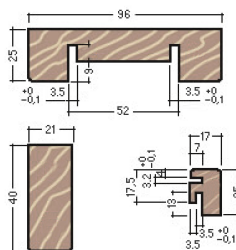

Parete Finita	Sede Interna	Spessore porta
95	60	40
110	74	42
125	89	64
145	109	70