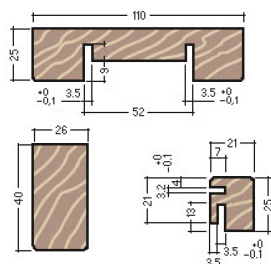

PROFILO PORTA IN LEGNO CON MURATURA 110 mm.

PROFILO PORTA IN LEGNO CON MURATURA 125 mm.