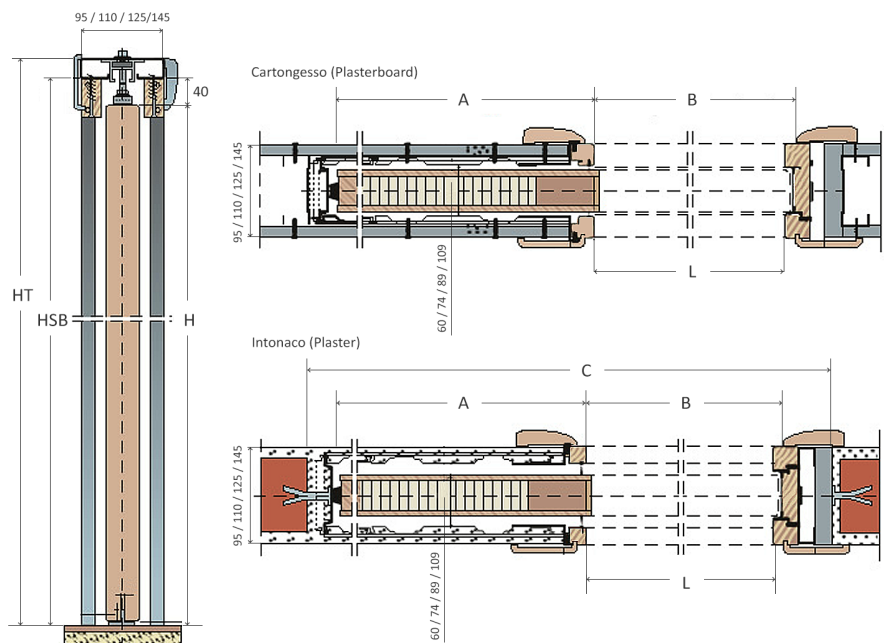

Parete Finita	Sede Interna	Spessore porta
95	60	40
110	74	42
125	89	64
145	109	70